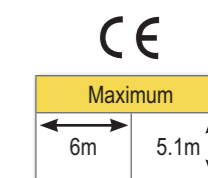

Úsporná brána do celej výšky otvoru

Rollerdoor

- ✓ Jednoduchá inštalácia
- ✓ Rýchla a jednoduchá obsluha
- ✓ Plne prispôbitel'né pre akýkoľvek otvor
- ✓ Dlhá životnosť
- ✓ Výber plachty z rôznych typov materiálov a farebného prevedenia
- ✓ Systém brán testovaný na 10.000 použití
- ✓ Vyhovuje normám pre EC brány EN-13241
- ✓ 10 rokov záruka

Vhodné pre ustajňovacie objekty, sklady krmív, krmne chodby, dojárne a budovy na všeobecné

Manuál

Reťazový pohon s pružinou umožňuje rýchlu obsluhu brány hore a dole. Bezpečnostná pružina podľa EC noriem.

Elektrická

Poľnohospodárske budovy s poloautomatickým uzamykaním. Silné navádzacie kofajničky pre montáž vo vnútri, aj vonku.

Rolovacia brána s manuálnym ovládaním

Brána zo silného materiálu, poskytuje prístup do plnej výšky otvoru. V prípade náhodného poškodenia sú plachty ľahko vymeniteľné. Poloautomatické uzamykanie, systém napínania, nylonové zámky proti vetru pre väčšiu stabilitu. Rýchlosť prevádzky 2 sekundy/m.

Rolovacia brána elektrická

Výhody manuálne ovládanej brány spojené s 230V elektrickým motorovým pohonom. Rýchlosť prevádzky 16 sekúnd/m

Materiály a farby	Štandardný materiál plachty		HP plachta		HD plachta	
	Nepriepustná plachta		Nepriepustná plachta umožňujúca prechod svetla			

	Do šírky 9m pre vnútorné použitie
	Úplné prekrytie