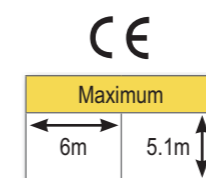

Elektrická

Poľnohospodárske budovy s poloautomatickým uzamykaním. Silné navádzacie kofajničky pre montáž vo vnútri, aj vonku.